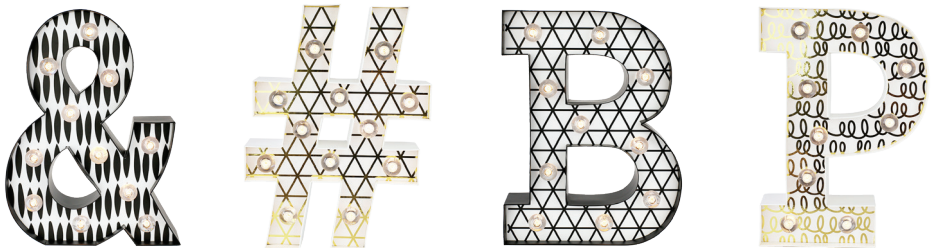

Les lettres Skylantern® Original, une idée lumineuse pour une déco esprit Broadway !

Skylantern®, créateur d'enchantement, expert en décoration éphémère lance une nouvelle gamme de lettres lumineuses décoratives & durables en carton. Des LED intenses pour une ambiance cosy sans branchement.

Pour créer un esprit vintage et industriel idéal pour le salon ou une chambre d'enfant.

En solo ou par mot, un objet ultra tendance !

À poser sur une étagère ou un rebord de fenêtre ou à fixer au mur. Mots doux, déclaration ou initiales... chaque composition originale apportera une note personnelle à la déco !

Infos pratiques :

- Prix : 11,95 €/lettre
- 5 motifs différents
- Fonctionne avec piles (non fournies)
- Dimension : 25,4 cm de hauteur
- 11 Leds - Autonomie des LED : 5000H
- 350 heures en marche avec piles
- Finitions soignées (pas de mécanisme apparent)